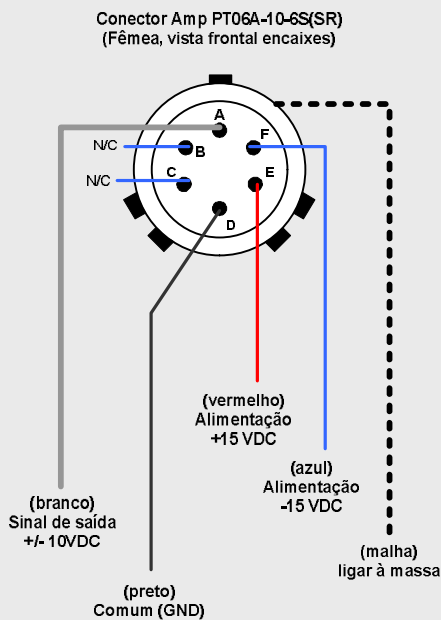

Esquema elétrico de ligação de conectores – Transdutores LVDT Schaevitz série HCA e GCA

Esquema elétrico do cabo de conexão dos transdutores HCA e GCA

Esquema elétrico de ligação dos enrolamento ao conector traseiro do transdutor (conector integrado ao corpo)

Esquema elétrico de ligação de conectores – Transdutores LVDT Schaevitz série HCD e GCD

Esquema elétrico do cabo de conexão dos transdutores HCD e GCD

Esquema elétrico de ligação dos enrolamento ao conector traseiro do transdutor (conector integrado ao corpo)